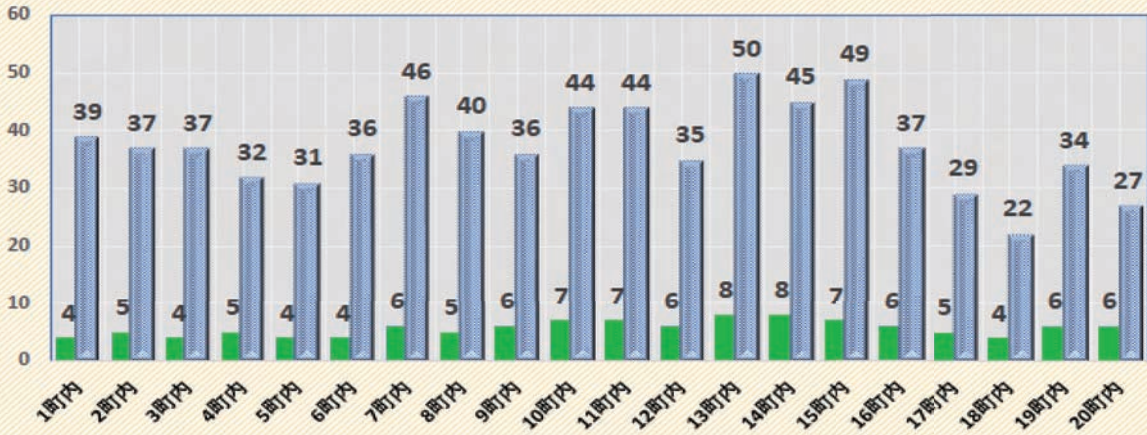

## ◇青色パトロール車運行に関わるお知らせ◇

青色パト車による見守り活動は、防犯連絡員をはじめ、民生児童委員、むつみ学級生、更生保護女性会、一般の方にご協力いただき実施していますが、今年度は諸般の事情により隔週(第1・3)木曜日の実施となります。皆様のご協力をお願いします。

いさもの桜のた。りま  
まれて予消の今、し  
す。て定毒木後、

5月24日に日本さくらの会専門委員の金田聖夫さん他有志6名で薬師桜の周りの草むしりが行われました。例年の5月8日に行われていた薬師堂のお祭りも中止になり訪れる人も疎らになりました。きれいな姿を見て頂けるようになります。

県指定天然記念物  
薬師桜の周りの草むしりを実施

令和2年度蚕桑地区の戸数と組数（4月1日現在）

地区別戸数割合

令和2年4月1日現在の蚕桑地区の町内別戸数と組数は、上記棒グラフの様になります。（合計750戸）。自分が住んでいる町内でも空き家が増えて戸数が減っていると感じている方も多いのではないのでしょうか。因みに、平成31年4月1日現在では、合計762戸でした。

また、今年度の地区毎の戸数と全体に占める割合は左の円グラフの様になります。