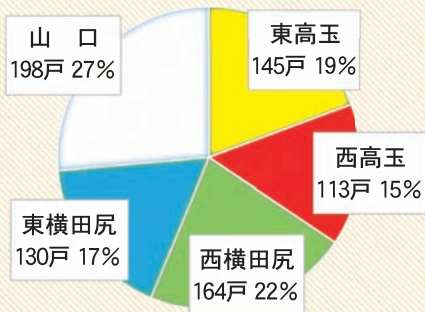

## ◇青色パトロール車運行に関わるお知らせ◇

青色パト車による見守り活動は、防犯連絡員をはじめ、民生児童委員、むつみ学級生、更生保護女性会、一般の方にご協力いただき実施していますが、今年度は諸般の事情により隔週(第1・3)木曜日の実施となります。皆様のご協力をお願いします。

いさもの桜のた。りま  
まれて予消の今、し  
す。て定毒木後、

5月24日に日本さくらの会専門委員の金田聖夫さん他有志6名で薬師桜の周りの草むしりが行われました。例年の5月8日に行われていた薬師堂のお祭りも中止になり訪れる人も疎らになりました。きれいな姿を見て頂けるようになります。

県指定天然記念物  
薬師桜の周りの草むしりを実施

令和2年度蚕桑地区の戸数と組数（4月1日現在）

地区別戸数割合

令和2年4月1日現在の蚕桑地区の町内別戸数と組数は、上記棒グラフの様になります。（合計750戸）。自分が住んでいる町内でも空き家が増えて戸数が減っていると感じている方も多いのではないのでしょうか。因みに、平成31年4月1日現在では、合計762戸でした。

また、今年度の地区毎の戸数と全体に占める割合は左の円グラフの様になります。

蚕桑地区の町内別戸数と組数はどれくらい？

近年、白鷹西駐在所前（制限時速40キロ）にて交通取り締まりが頻繁に行われています。地元安協として、東横田尻の下町地内と鮎貝の駅前地内に注意喚起ののぼり旗を設置しました。是非、目に留りめて頂き、安全運転の励行をお願い致します。

安協蚕桑支部からのお知らせ

川柳

蚕桑交柳社作品

課題 「運」  
平凡な暮らしの中に運も住むこの指に止まる指輪の運不運袖の下一緒に蹴った出世運